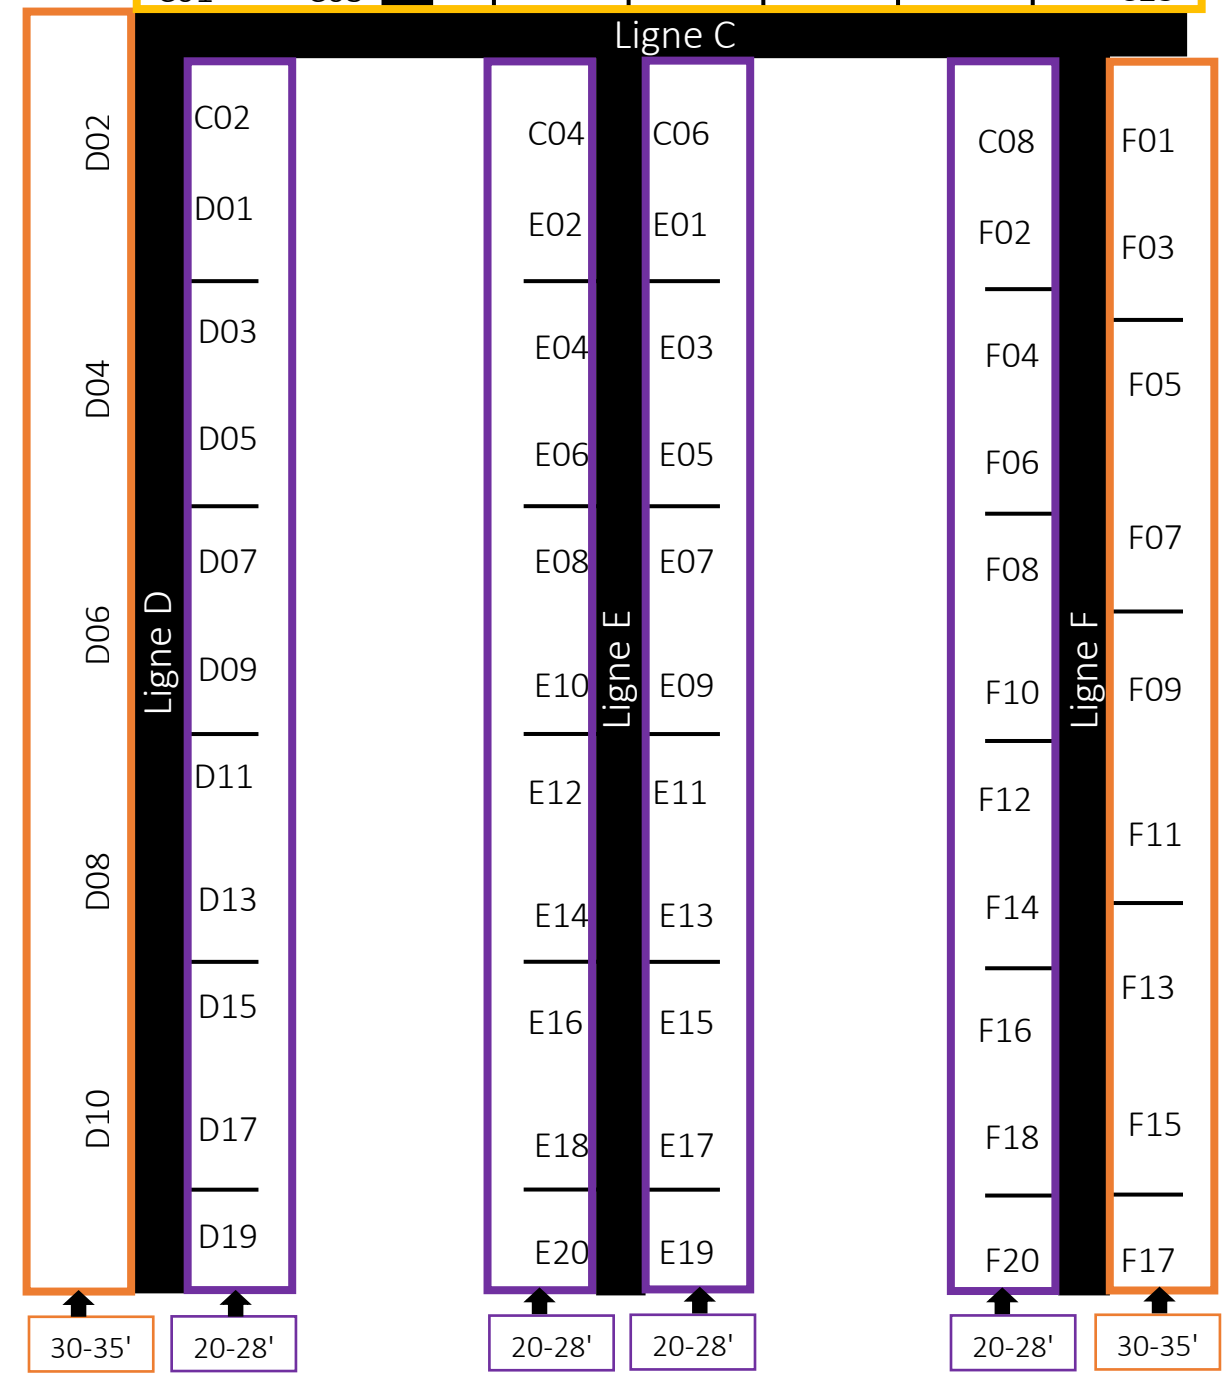

- LÉGENDE**
- Zone 16' - 25'
 - Zone 20' - 28'
 - Zone 25' - 30'
 - Zone 30' - 35'
 - Zone 35' - 40'

Marina

Mise à jour le 18 janvier 2019

Prendre note que ce plan n'est pas à l'échelle.