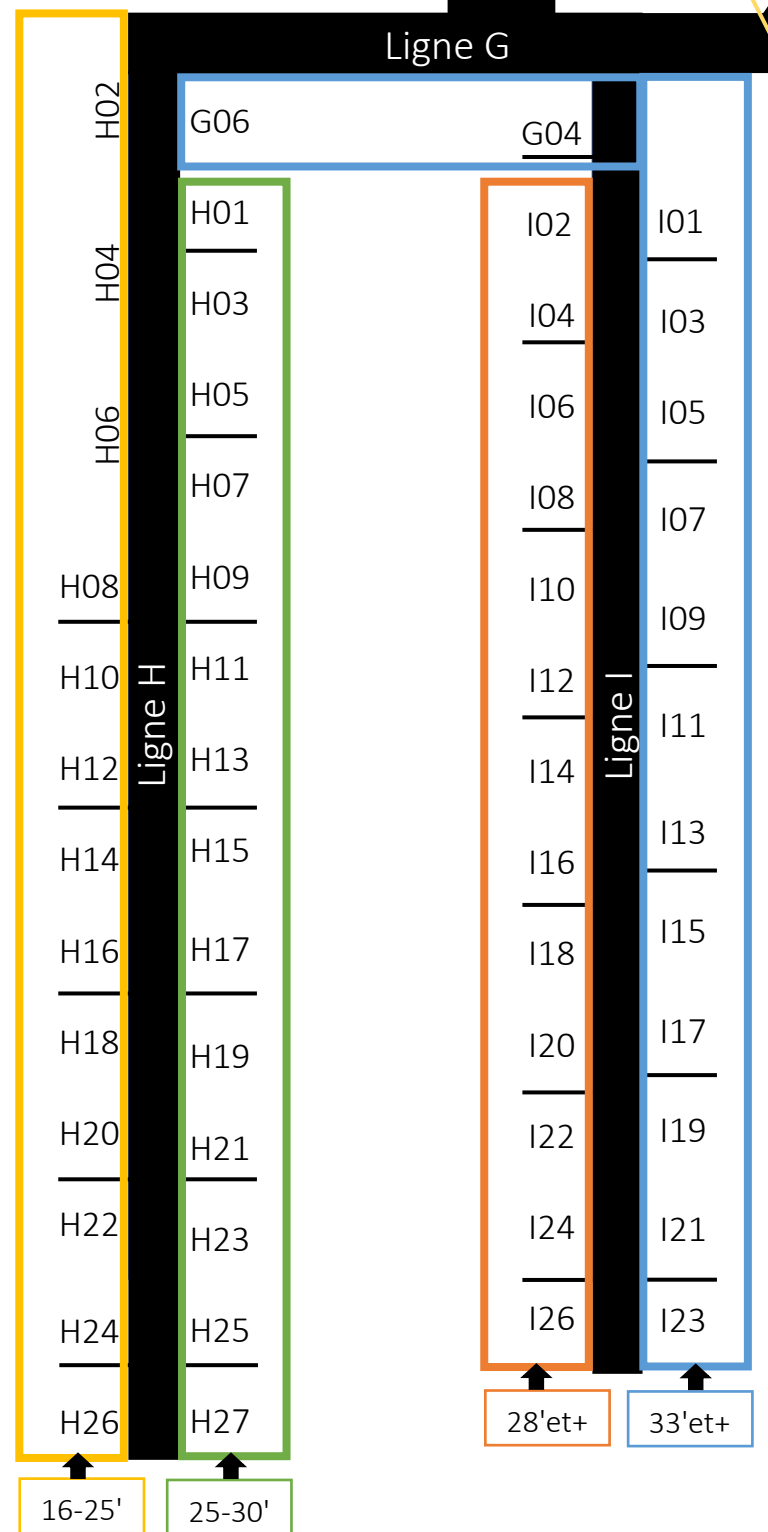

- LÉGENDE**
- Zone 16' - 25'
 - Zone 20' - 28'
 - Zone 25' - 30'
 - Zone 30' - 35'
 - Zone 35' - 40'

Marina

Mise à jour le 18 janvier 2019

Prendre note que ce plan n'est pas à l'échelle.