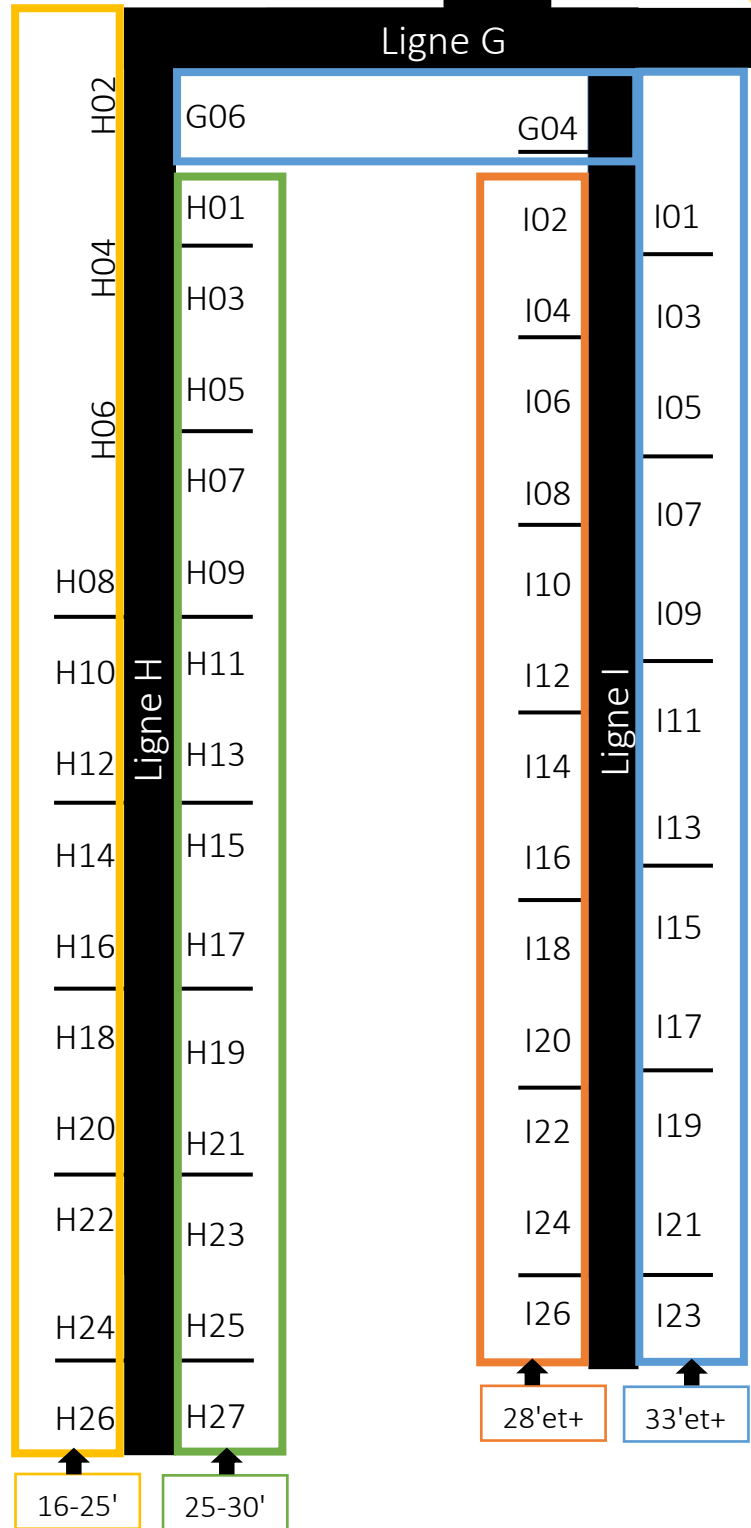

- LÉGENDE**
- Zone 16' - 25'
 - Zone 20' - 28'
 - Zone 25' - 30'
 - Zone 30' - 35'
 - Zone 35' - 40'

Marina

Mise à jour le 18 janvier 2019

Prendre note que ce plan n'est pas à l'échelle.