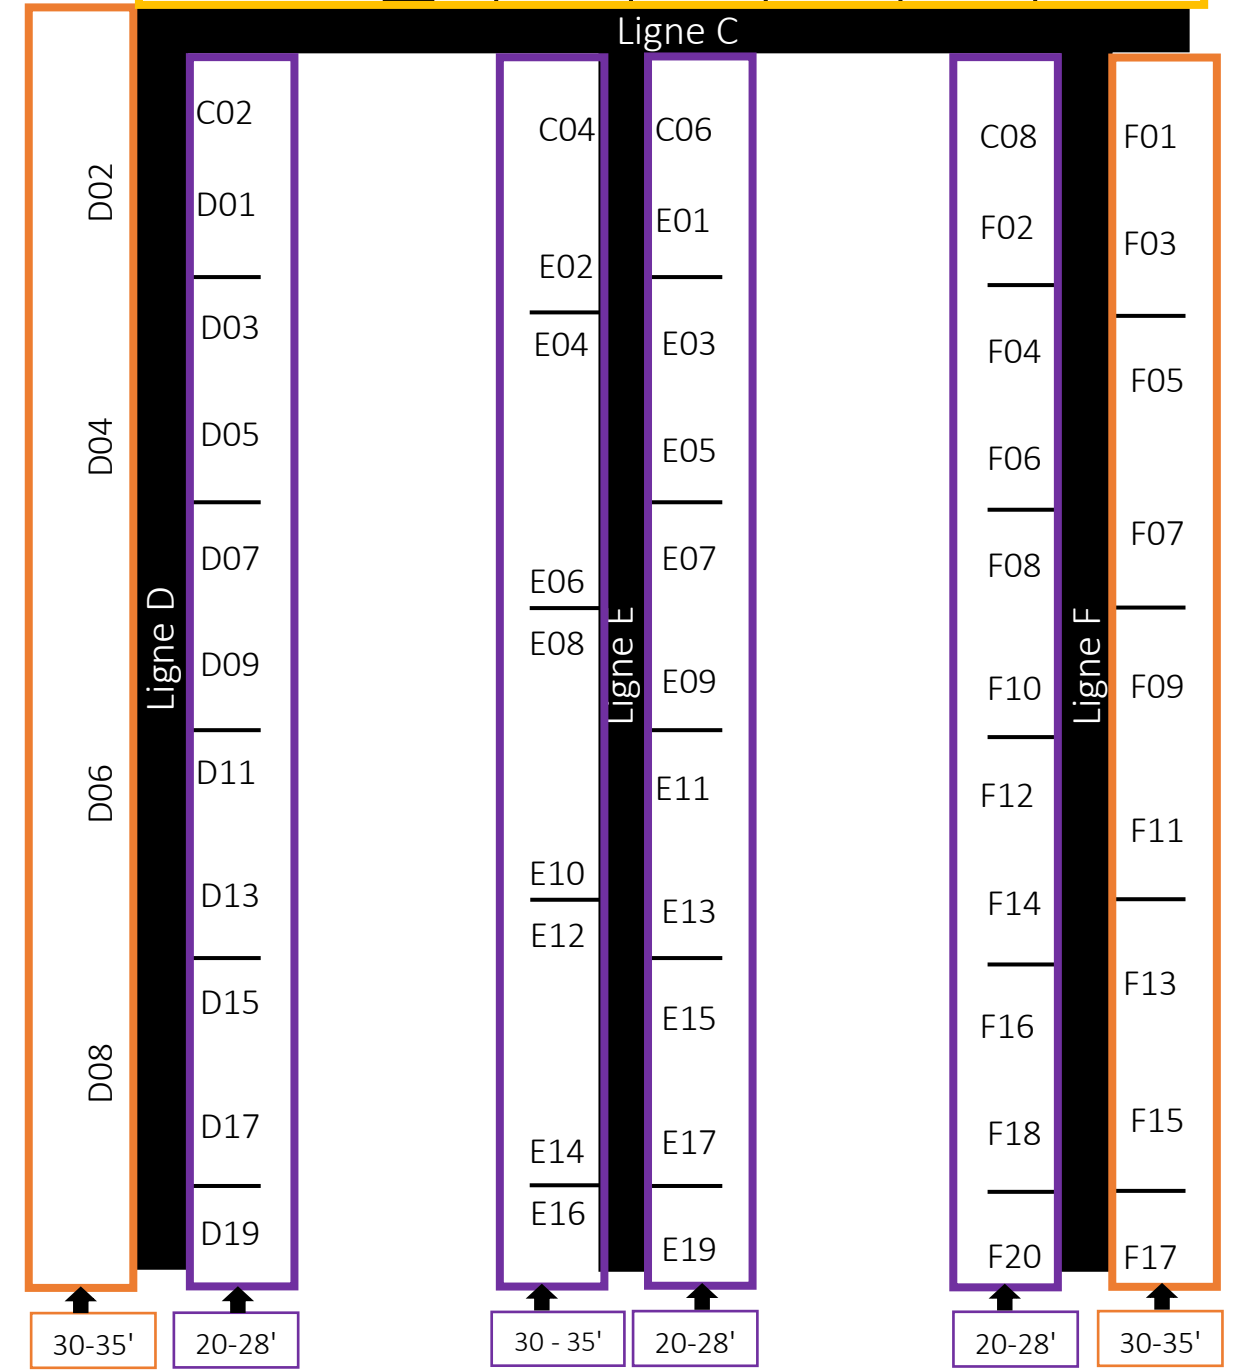

- LÉGENDE**
- Zone 16' - 25'
 - Zone 20' - 28'
 - Zone 25' - 30'
 - Zone 30' - 35'
 - Zone 35' - 40'

Marina

Mise à jour le 18 janvier 2019

Prendre note que ce plan n'est pas à l'échelle.